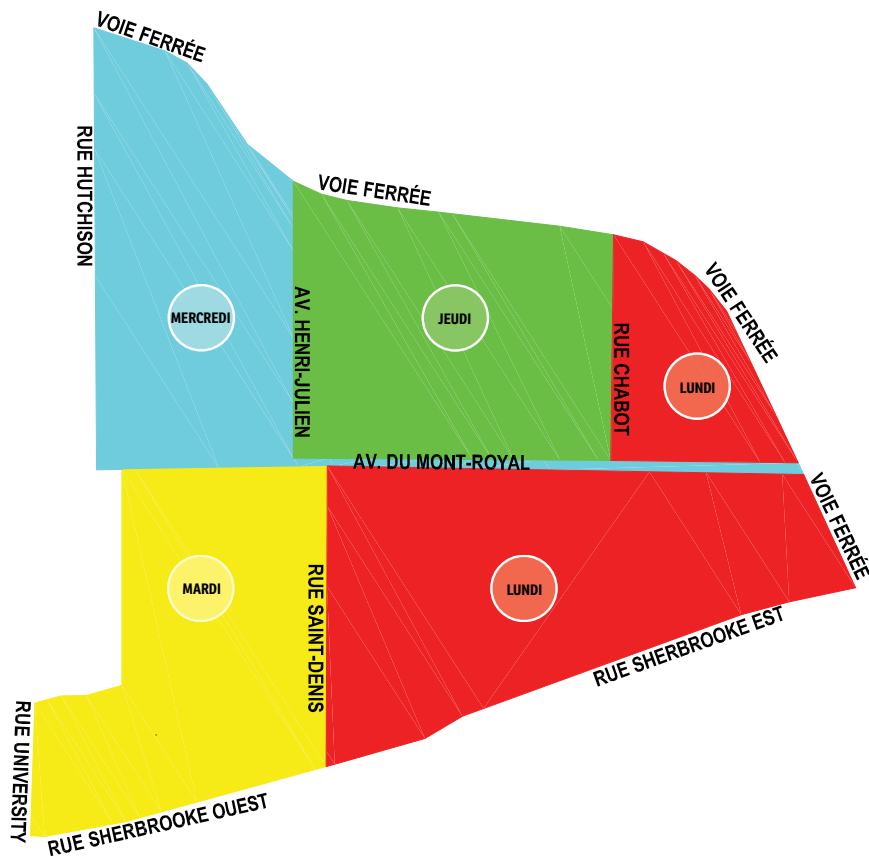

Nouvel horaire de collecte sélective depuis le 30 mars

Important

- > Déposez votre bac en bordure de rue, avant 8 h le matin de la collecte.
- > Grâce à la modernisation du centre de tri, la collecte est maintenant effectuée à l'aide de camions tasseurs.
- > Même si vous n'avez plus à trier les matières recyclables, il est important de les déposer dans le bac de façon à ce qu'elles ne s'éparpillent pas au vent.
- > Vous devez aussi continuer à aplatir et ficeler les boîtes de carton.

Renseignements

- > Rue Chabot incluse, au nord de Mont-Royal Est
- > Rue Saint-Denis exclue, au sud de Mont-Royal Est
- > Avenue du Mont-Royal Est et rue Sherbrooke Est exclues

- > Rue Saint-Denis incluse, au sud de Mont-Royal Est
- > Sherbrooke, University et Mont-Royal exclues

- > Rue Hutchison : côté est seulement, au nord Saint-Joseph Est
- > Avenue Henri-Julien exclue
- > Collecte sur toute l'avenue du Mont-Royal

- > Avenue Henri-Julien incluse
- > Rue Chabot et avenue du Mont-Royal exclues